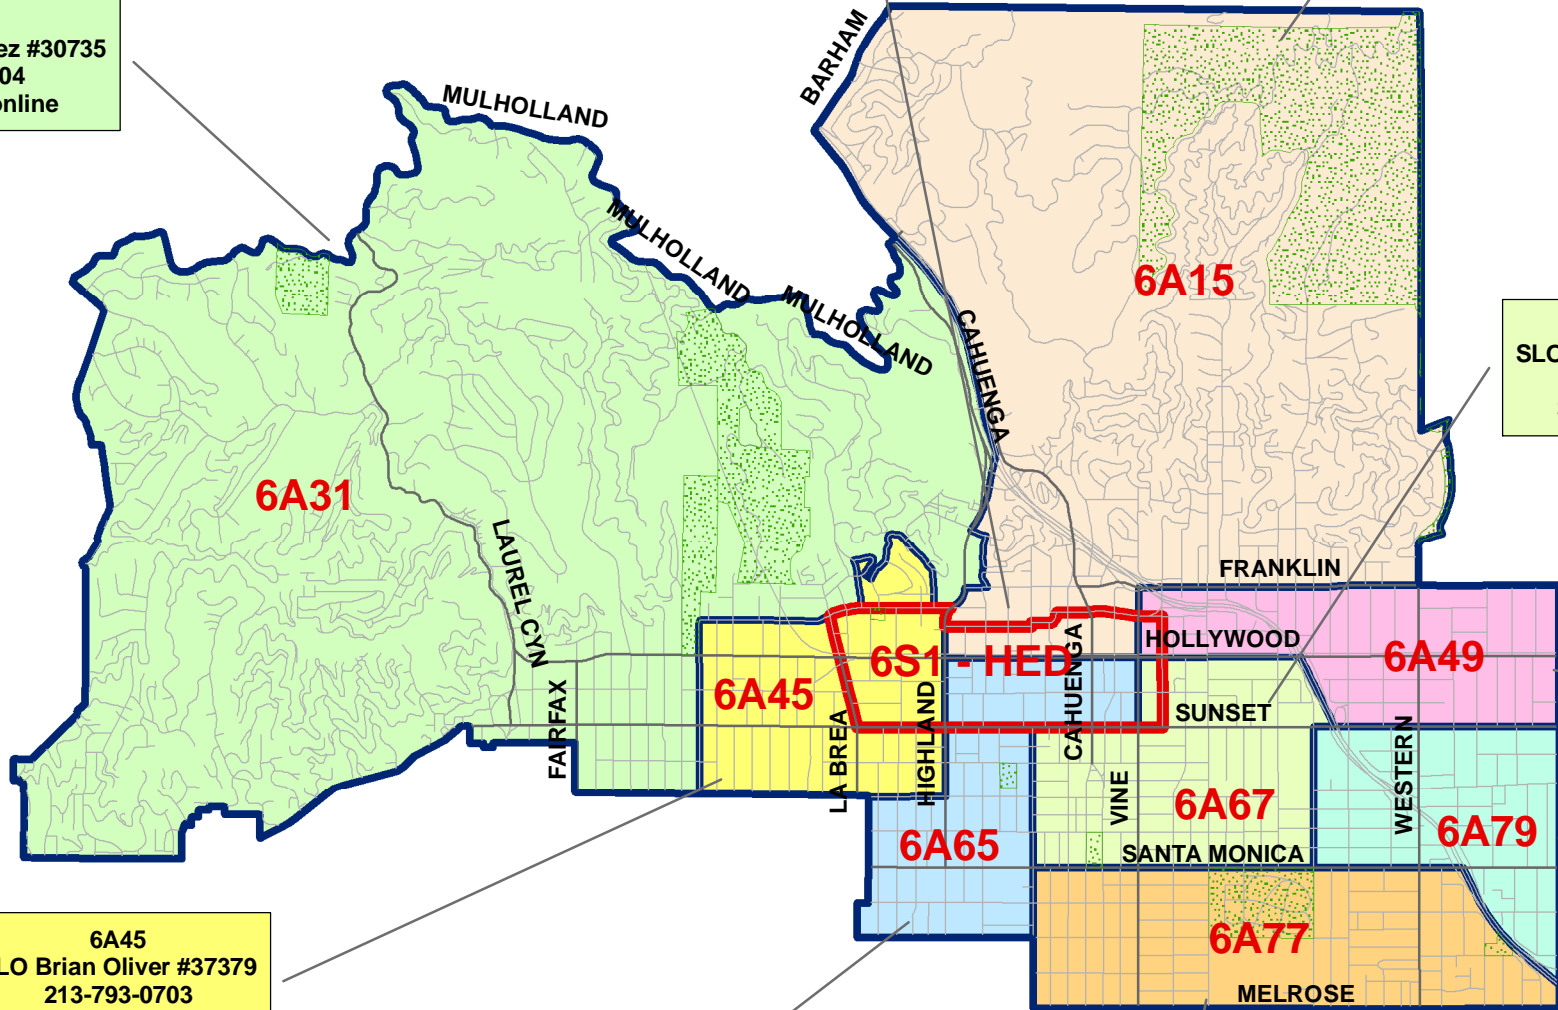

# Hollywood Area Basic Car Map

**6S1 HED**  
**Brian White #38074**  
 213-793-0702  
 38074@lapd.online

**6A15**  
**Heather Mata #40988**  
 213-793-0710  
 40988@lapd.online

**6A31**  
**SLO Ralph Sanchez #30735**  
 213-793-0704  
 30735@lapd.online

**6A67**  
**SLO Cesar Corona #30987**  
 213-793-0705  
 30987@lapd.online

**6A49**  
 Vacant

**6A45**  
**SLO Brian Oliver #37379**  
 213-793-0703  
 37379@lapd.online

**6A63**  
**SLO Paul Jordan #32285**  
 213-793-0632  
 32285@lapd.online